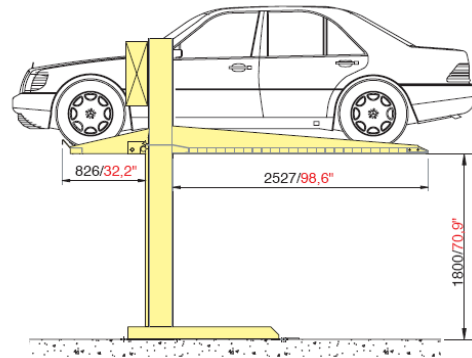

www.omerlift.com

O.M.E.R. S.p.a.
Via G. Galilei, 20
30035 Mirano (VE) ITALY
Tel. +39 041 570 0303
Fax +39 041 570 0273

info@omerlift.com

Portata Capacity Tragfähigkeit Capacité Capacidad	Altezza di sollevamento Platform length Hubhöhe Hauteur d'élevation Altura de elevación	Alimentazione Platform width Spannung Alimentation Alimentación	Motore Motor Motor Moteur Motor	Peso Weight Gewicht Poids Peso	Velocità Speed Geschwindigkeit Vitesse Velocidad	Rumorosità Noise Lärm Bruit Ruido
2600 kg 5780 lbs	1800/70,9"	380V/3Ph/50 Hz 220V/1Ph/50 Hz	1,5 Kw	1100 kg 2450 lbs	3 cm/s	< 70 dB