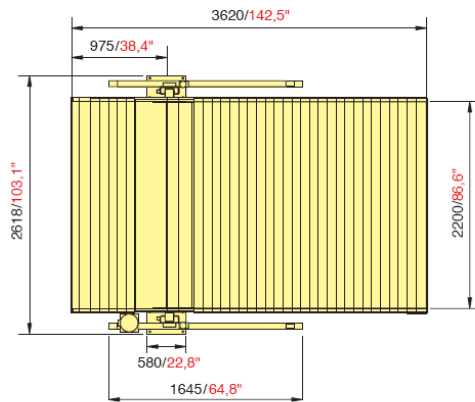

www.omerlift.com

O.M.E.R. S.p.a.
Via G. Galilei, 20
30035 Mirano (VE) ITALY
Tel. +39 041 570 0303
Fax +39 041 570 0273

info@omerlift.com

Portata Capacity Tragfähigkeit Capacité Capacidad	Altezza di sollevamento Platform length Hubhöhe Hauteur d'élevation Altura de elevación	Alimentazione Platform width Spannung Alimentation Alimentación	Motore Motor Motor Moteur Motor	Peso Weight Gewicht Poids Peso	Velocità Speed Geschwindigkeit Vitesse Velocidad	Rumorosità Noise Lärm Bruit Ruido
2600 kg 5780 lbs	1800/70,9"	380V/3Ph/50 Hz 220V/1Ph/50 Hz	1,5 Kw	1100 kg 2450 lbs	3 cm/s	< 70 dB