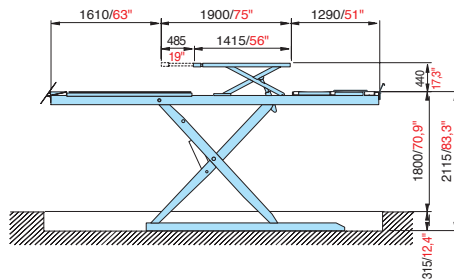

OMER

www.omerlift.com

O.ME.R. S.p.a.
Via G. Galilei, 20
30035 Mirano (VE) ITALY
Tel. +39 041 570 0303
Fax +39 041 570 0273

info@omerlift.com

FOX 40 L=4800 VERSIONE LINEE DI COLLAUDO ITALIA

versione incassato - flush mount version
Bodeneinbauart - version encastrée
version empotrada

MM / KG INCH / LBS	Capacità Capacity Tragkraft Capacité Capacidad	Alimentazione - Feed - Versorgung - Alimentation - Alimentación		Pressione olio Oil pressure Betriebsdruck Pression d'huile Presion aceite	Quantità olio Oil capacity Hydraulikölmenge Reservoir d'huile Cant. aceite	Peso Gross Weight Gesamtgewicht Poids Peso	Tempo di salita Lifting time Hubzeit Temps de levée Tiempo de subida
		Elettrica - Electric Elektrische - Electricque Electrica	Pneumatica - Air operated Pneumatik - Pneumatique Neumatica				
FOX 40 VERSIONE LINEE DI COLLAUDO ITALIA	4000 kg 8800 lbs	400V/3/50 Hz 5,5 kW	8 ÷ 10 Bar	250 Bar	20 l.	2120 Kg - CT 4664 lbs - CT 2530 Kg - CT/LT 3566 lbs - CT/LT	30s