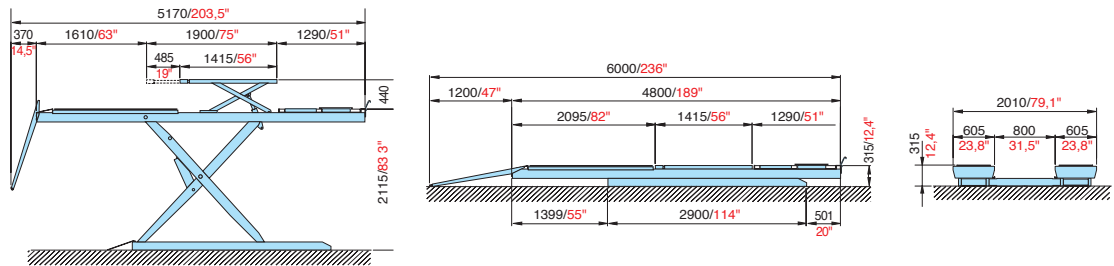

OMER

www.omerlift.com

O.ME.R. S.p.a.
Via G. Galilei, 20
30035 Mirano (VE) ITALY
Tel. +39 041 570 0303
Fax +39 041 570 0273

info@omerlift.com

FOX 40 L=4800 VERSIONE LINEE DI COLLAUDO ITALIA

versione incassato - flush mount version
Bodeneinbauart - version encastrée
version empotrada

MM / KG INCH / LBS	Capacità Capacity Tragkraft Capacité Capacidad	Alimentazione - Feed - Versorgung - Alimentation - Alimentación		Pressione olio Oil pressure Betriebsdruck Pression d'huile Presion aceite	Quantità olio Oil capacity Hydraulikölmenge Reservoir d'huile Cant. aceite	Peso Gross Weight Gesamtgewicht Poids Peso	Tempo di salita Lifting time Hubzeit Temps de levée Tiempo de subida
		Elettrica - Electric Elektrische - Electricque Electrica	Pneumatica - Air operated Pneumatik - Pneumatique Neumatica				
FOX 40 VERSIONE LINEE DI COLLAUDO ITALIA	4000 kg 8800 lbs	400V/3/50 Hz 5,5 kW	8 ÷ 10 Bar	250 Bar	20 l.	2120 Kg - CT 4664 lbs - CT 2530 Kg - CT/LT 3566 lbs - CT/LT	30s