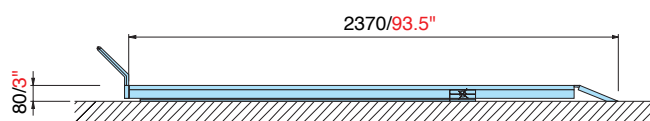

## JET 6

MM / KG INCH / LBS	Capacità Capacity Tragkraft Capacité Capacidad	Alimentazione elettrica - Electric feed - Elektrische Speisung - Alimentation électrique - Alimentación eléctrica	Pressione olio Oil pressure Betriebsdruck Pression d'huile Presión aceite	Quantità olio Oil capacity Hydraulikölmenge Reservoir d'huile Cant. aceite	Peso Gross Weight Gesamtgewicht Poids Peso	Tempo di salita Lifting time Hubzeit Temps de levée Tiempo de subida
JET 6	600 kg 1320 lbs	230-400V/3/50 Hz 0.37 kW	200 Bar	1,8 l.	200 kg 440 lbs	20 s