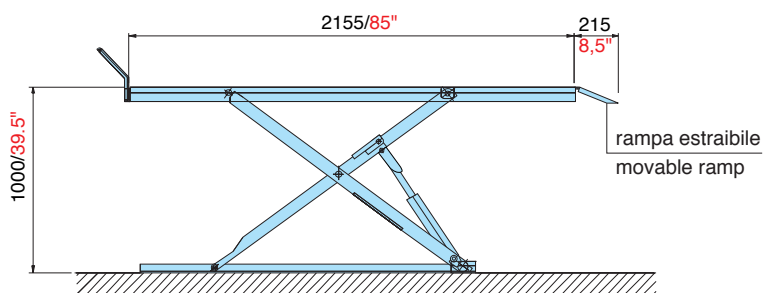

## JET 6

MM / KG INCH / LBS	Capacità Capacity Tragkraft Capacité Capacidad	Alimentazione elettrica - Electric feed - Elektrische Speisung - Alimentation électrique - Alimentación eléctrica	Pressione olio Oil pressure Betriebsdruck Pression d'huile Presión aceite	Quantità olio Oil capacity Hydraulikölmenge Reservoir d'huile Cant. aceite	Peso Gross Weight Gesamtgewicht Poids Peso	Tempo di salita Lifting time Hubzeit Temps de levée Tiempo de subida
JET 6	600 kg 1320 lbs	230-400V/3/50 Hz 0.37 kW	200 Bar	1,8 l.	200 kg 440 lbs	20 s