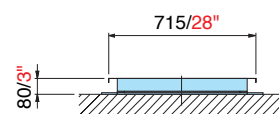

## JET 6

MM / KG INCH / LBS	Capacità Capacity Tragkraft Capacité Capacidad	Alimentazione elettrica - Electric feed - Elektrische Speisung - Alimentation électrique - Alimentación eléctrica	Pressione olio Oil pressure Betriebsdruck Pression d'huile Presión aceite	Quantità olio Oil capacity Hydraulikölmenge Reservoir d'huile Cant. aceite	Peso Gross Weight Gesamtgewicht Poids Peso	Tempo di salita Lifting time Hubzeit Temps de levée Tiempo de subida
JET 6	600 kg 1320 lbs	230-400V/3/50 Hz 0.37 kW	200 Bar	1,8 l.	200 kg 440 lbs	20 s