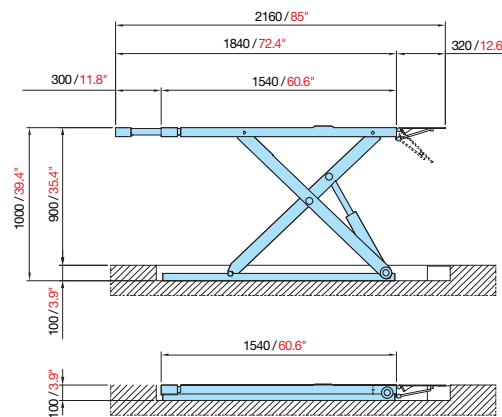

OMER

www.omerlift.com

O.ME.R. S.p.a.
Via G. Galilei, 20
30035 Mirano (VE) ITALY
Tel. +39 041 570 0303
Fax +39 041 570 0273

info@omerlift.com

MINI 28 LX

INCASSATO - FLUSH MOUNT - EINBAUMODELL - ENCASTRÉ - EMPOTRADO

MM / KG INCH / LBS	Capacità Capacity Tragkraft Capacité Capacidad	Alimentazione - Feed - Versorgung - Alimentation - Alimentación		Pressione olio Oil pressure Betriebsdruck Pression d'huile Presión aceite	Quantità olio Oil capacity Hydraulikölmenge Reservoir d'huile Cant. aceite	Peso Gross Weight Gesamtgewicht Poids Peso	Tempo di salita Lifting time Hubzeit Temps de levée Tiempo de subida
		Elettrica - Electric Elektrische - Electrique Electrica	Pneumatica - Air operated Pneumatik - Pneumatique Neumatica				
MINI 26 LX	2800 kg 6200 lbs	230-400V/3/50 Hz 1,5 KW	8÷10 Bar	280 Bar	10 l.	600 kg 1320 lbs	20 s