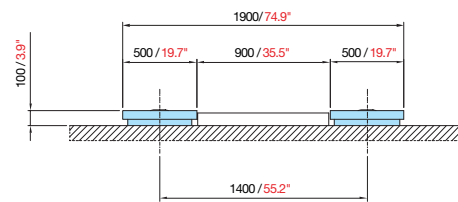

OMER

www.omerlift.com

O.ME.R. S.p.a.
Via G. Galilei, 20
30035 Mirano (VE) ITALY
Tel. +39 041 570 0303
Fax +39 041 570 0273

info@omerlift.com

MINI 28 LX

INCASSATO - FLUSH MOUNT - EINBAUMODELL - ENCASTRÉ - EMPOTRADO

MM / KG INCH / LBS	Capacità Capacity Tragkraft Capacité Capacidad	Alimentazione - Feed - Versorgung - Alimentation - Alimentación		Pressione olio Oil pressure Betriebsdruck Pression d'huile Presión aceite	Quantità olio Oil capacity Hydraulikölmenge Reservoir d'huile Cant. aceite	Peso Gross Weight Gesamtgewicht Poids Peso	Tempo di salita Lifting time Hubzeit Temps de levée Tiempo de subida
		Elettrica - Electric Elektrische - Electrique Electrica	Pneumatica - Air operated Pneumatik - Pneumatique Neumatica				
MINI 26 LX	2800 kg 6200 lbs	230-400V/3/50 Hz 1,5 KW	8÷10 Bar	280 Bar	10 l.	600 kg 1320 lbs	20 s