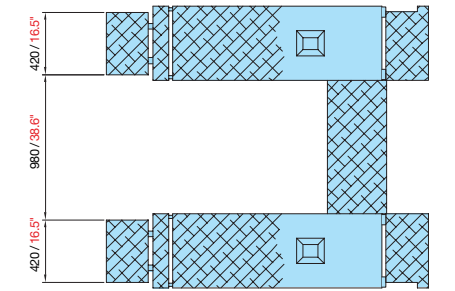

OMER

www.omerlift.com

O.ME.R. S.p.a.
Via G. Galilei, 20
30035 Mirano (VE) ITALY
Tel. +39 041 570 0303
Fax +39 041 570 0273

info@omerlift.com

MINI 28 LX

INCASSATO - FLUSH MOUNT - EINBAUMODELL - ENCASTRÉ - EMPOTRADO

MM / KG INCH / LBS	Capacità Capacity Tragkraft Capacité Capacidad	Alimentazione - Feed - Versorgung - Alimentation - Alimentación		Pressione olio Oil pressure Betriebsdruck Pression d'huile Presión aceite	Quantità olio Oil capacity Hydraulikölmenge Reservoir d'huile Cant. aceite	Peso Gross Weight Gesamtgewicht Poids Peso	Tempo di salita Lifting time Hubzeit Temps de levée Tiempo de subida
		Elettrica - Electric Elektrische - Electrique Electrica	Pneumatica - Air operated Pneumatik - Pneumatique Neumatica				
MINI 26 LX	2800 kg 6200 lbs	230-400V/3/50 Hz 1,5 KW	8÷10 Bar	280 Bar	10 l.	600 kg 1320 lbs	20 s