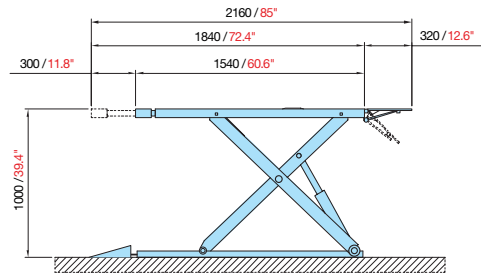

OMER

www.omerlift.com

O.ME.R. S.p.a.
Via G. Galilei, 20
30035 Mirano (VE) ITALY
Tel. +39 041 570 0303
Fax +39 041 570 0273

info@omerlift.com

MINI 28 LX

INCASSATO - FLUSH MOUNT - EINBAUMODELL - ENCASTRÉ - EMPOTRADO

MM / KG INCH / LBS	Capacità Capacity Tragkraft Capacité Capacidad	Alimentazione - Feed - Versorgung - Alimentation - Alimentación		Pressione olio Oil pressure Betriebsdruck Pression d'huile Presión aceite	Quantità olio Oil capacity Hydraulikölmenge Reservoir d'huile Cant. aceite	Peso Gross Weight Gesamtgewicht Poids Peso	Tempo di salita Lifting time Hubzeit Temps de levée Tiempo de subida
		Elettrica - Electric Elektrische - Electrique Electrica	Pneumatica - Air operated Pneumatik - Pneumatique Neumatica				
MINI 26 LX	2800 kg 6200 lbs	230-400V/3/50 Hz 1,5 KW	8÷10 Bar	280 Bar	10 l.	600 kg 1320 lbs	20 s