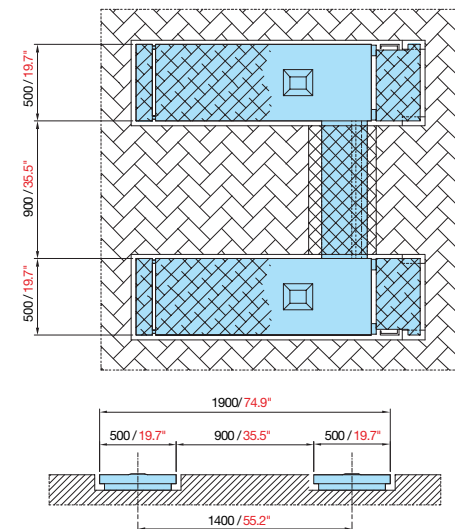

OMER

www.omerlift.com

O.ME.R. S.p.a.
Via G. Galilei, 20
30035 Mirano (VE) ITALY
Tel. +39 041 570 0303
Fax +39 041 570 0273

info@omerlift.com

MINI 28 LX

INCASSATO - FLUSH MOUNT - EINBAUMODELL - ENCASTRÉ - EMPOTRADO

MM / KG INCH / LBS	Capacità Capacity Tragkraft Capacité Capacidad	Alimentazione - Feed - Versorgung - Alimentation - Alimentación		Pressione olio Oil pressure Betriebsdruck Pression d'huile Presión aceite	Quantità olio Oil capacity Hydraulikölmenge Reservoir d'huile Cant. aceite	Peso Gross Weight Gesamtgewicht Poids Peso	Tempo di salita Lifting time Hubzeit Temps de levée Tiempo de subida
		Elettrica - Electric Elektrische - Electrique Electrica	Pneumatica - Air operated Pneumatik - Pneumatique Neumatica				
MINI 26 LX	2800 kg 6200 lbs	230-400V/3/50 Hz 1,5 KW	8÷10 Bar	280 Bar	10 l.	600 kg 1320 lbs	20 s