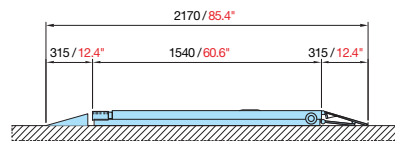

OMER

www.omerlift.com

O.ME.R. S.p.a.
Via G. Galilei, 20
30035 Mirano (VE) ITALY
Tel. +39 041 570 0303
Fax +39 041 570 0273

info@omerlift.com

MINI 28 LX

INCASSATO - FLUSH MOUNT - EINBAUMODELL - ENCASTRÉ - EMPOTRADO

MM / KG INCH / LBS	Capacità Capacity Tragkraft Capacité Capacidad	Alimentazione - Feed - Versorgung - Alimentation - Alimentación		Pressione olio Oil pressure Betriebsdruck Pression d'huile Presión aceite	Quantità olio Oil capacity Hydraulikölmenge Reservoir d'huile Cant. aceite	Peso Gross Weight Gesamtgewicht Poids Peso	Tempo di salita Lifting time Hubzeit Temps de levée Tiempo de subida
		Elettrica - Electric Elektrische - Electrique Electrica	Pneumatica - Air operated Pneumatik - Pneumatique Neumatica				
MINI 26 LX	2800 kg 6200 lbs	230-400V/3/50 Hz 1,5 KW	8÷10 Bar	280 Bar	10 l.	600 kg 1320 lbs	20 s