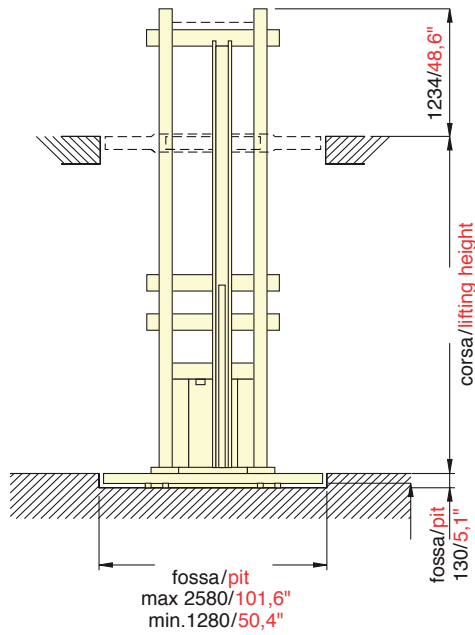

OMER

www.omerlift.com

O.ME.R. S.p.a.

Via G. Galilei, 20
30035 Mirano (VE) ITALY
Tel. +39 041 570 0303
Fax +39 041 570 0273

info@omerlift.com

MONO 5-10-15

Portata Capacity Tragfähigkeit Capacité Capacidad	Motori Motors Motoren Moteurs Motores Kw	Lunghezza Length Länge Longueur Longitud	Larghezza Width Breite Largeur Anchura	Altezza di sollevamento Lifting height Hubhöhe Hauteur de levage Altura de elevación	Massima velocità di salita Max lifting speed Max. Hubzeit Vitesse de montée max. Max. velocidad de subida
min 500 kg 1100 lbs max 1500 kg 3300 lbs	trifase three-phase dreiphasig Triphasé Trifásico 230/400 v 50hz - 2,5kw	min 1200 47,4" max 2500 98,6"	max 2000 78,9"	SU MISURA UPON REQUEST AUF WUNSCH SUR MESURE A MEDIDA	0,15 m/s

MM / KG
INCH / LBS