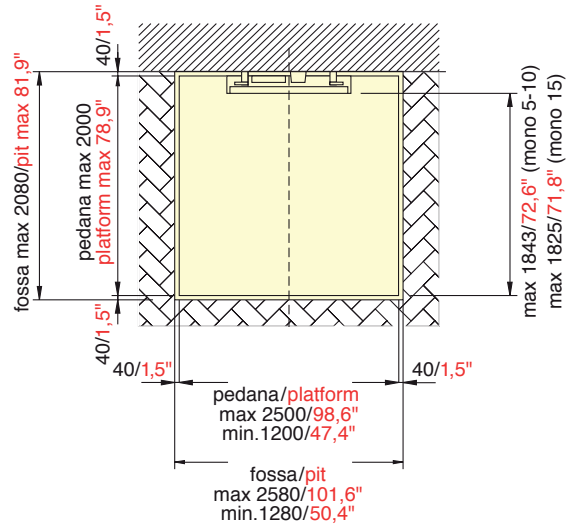

OMER

www.omerlift.com

O.ME.R. S.p.a.

Via G. Galilei, 20
30035 Mirano (VE) ITALY
Tel. +39 041 570 0303
Fax +39 041 570 0273

info@omerlift.com

MONO 5-10-15

Portata Capacity Tragfähigkeit Capacité Capacidad	Motori Motors Motoren Moteurs Motores Kw	Lunghezza Length Länge Longueur Longitud	Larghezza Width Breite Largeur Anchura	Altezza di sollevamento Lifting height Hubhöhe Hauteur de levage Altura de elevación	Massima velocità di salita Max lifting speed Max. Hubzeit Vitesse de montée max. Max. velocidad de subida
min 500 kg 1100 lbs max 1500 kg 3300 lbs	trifase three-phase dreiphasig Triphasé Trifásico 230/400 v 50hz - 2,5kw	min 1200 47,4" max 2500 98,6"	max 2000 78,9"	SU MISURA UPON REQUEST AUF WUNSCH SUR MESURE A MEDIDA	0,15 m/s

MM / KG
INCH / LBS