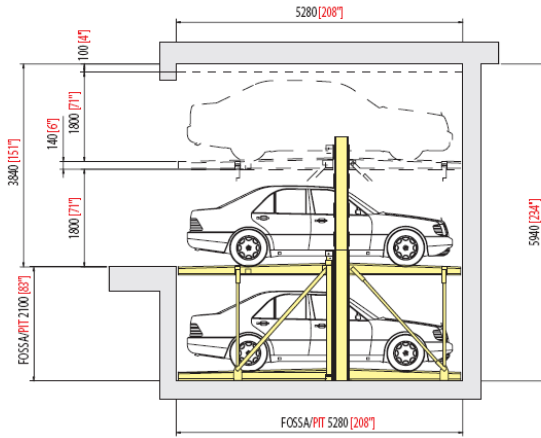

OMER

www.omerlift.com

O.M.E.R. S.p.a.
Via G. Galilei, 20
30035 Mirano (VE) ITALY
Tel. +39 041 570 0303
Fax +39 041 570 0273

info@omerlift.com

Portata per pianale Capacity Tragfähigkeit Capacité Capacidad	Lungh. Length Länge Longueur Largura	Largh. Width Breite Largueur Ancho	Altezza soll. aperto Column heigth Säulenhöhe Hauteur max. Altura max.	Distanza tra pedane Distance between platforms Plattformabstand Distance entre les chemins Distancia entre las plataformas	Motori Motors Motor Moteur Motor	Alimentazione Feeding Spannung Alimentation Alimentación
4000 kg 8800 lbs	5200 205,0"	4638 182,6"	5940 234"	1800 71"	7.5 kw	230-400V/3/50 Hz