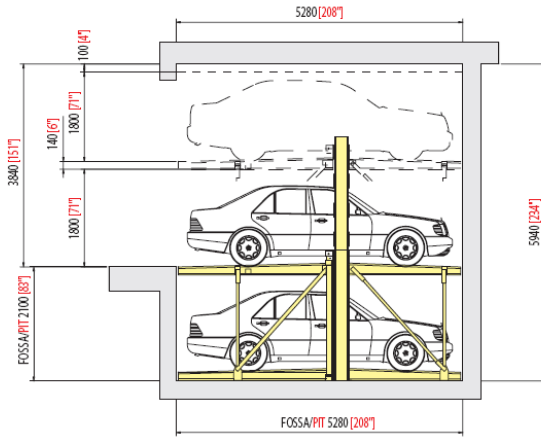

Portata per pianale Capacity Tragfähigkeit Capacité Capacidad	Lungh. Length Länge Longueur Largura	Largh. Width Breite Largueur Ancho	Altezza soll. aperto Column heigth Säulenhöhe Hauteur max. Altura max.	Distanza tra pedane Distance between platforms Plattformabstand Distance entre les chemins Distancia entre las plataformas	Motori Motors Motor Moteur Motor	Alimentazione Feeding Spannung Alimentation Alimentación
<b>4000 kg</b> <b>8800 lbs</b>	<b>5200</b> <b>205,0"</b>	<b>4638</b> <b>182,6"</b>	<b>5940</b> <b>234"</b>	<b>1800</b> <b>71"</b>	<b>7.5 kw</b>	<b>230-400V/3/50 Hz</b>