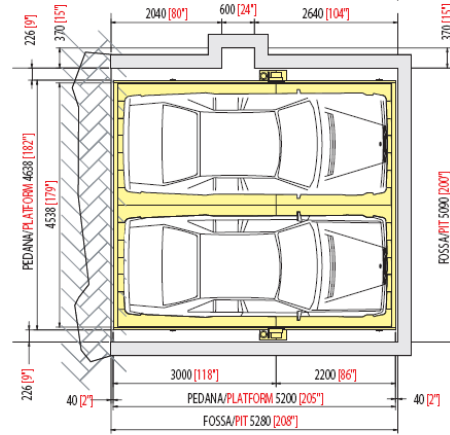

OMER

www.omerlift.com

O.M.E.R. S.p.a.
Via G. Galilei, 20
30035 Mirano (VE) ITALY
Tel. +39 041 570 0303
Fax +39 041 570 0273

info@omerlift.com

Portata per pianale Capacity Tragfähigkeit Capacité Capacidad	Lungh. Length Länge Longueur Largura	Largh. Width Breite Largueur Ancho	Altezza soll. aperto Column heigth Säulenhöhe Hauteur max. Altura max.	Distanza tra pedane Distance between platforms Plattformabstand Distance entre les chemins Distancia entre las plataformas	Motori Motors Motor Moteur Motor	Alimentazione Feeding Spannung Alimentation Alimentación
4000 kg 8800 lbs	5200 205,0"	4638 182,6"	5940 234"	1800 71"	7.5 kw	230-400V/3/50 Hz