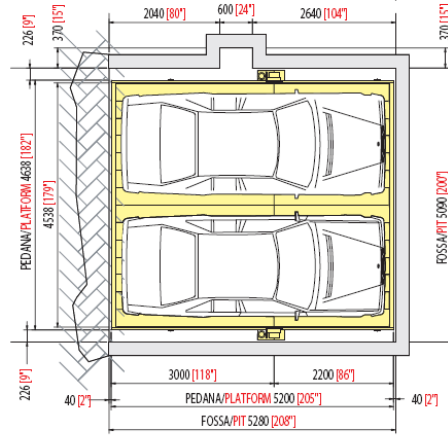

Portata per pianale Capacity Tragfähigkeit Capacité Capacidad	Lungh. Length Länge Longueur Largura	Largh. Width Breite Largueur Ancho	Altezza soll. aperto Column heigth Säulenhöhe Hauteur max. Altura max.	Distanza tra pedane Distance between platforms Plattformabstand Distance entre les chemins Distancia entre las plataformas	Motori Motors Motor Moteur Motor	Alimentazione Feeding Spannung Alimentation Alimentación
<b>4000 kg</b> <b>8800 lbs</b>	<b>5200</b> <b>205,0"</b>	<b>4638</b> <b>182,6"</b>	<b>5940</b> <b>234"</b>	<b>1800</b> <b>71"</b>	<b>7.5 kw</b>	<b>230-400V/3/50 Hz</b>