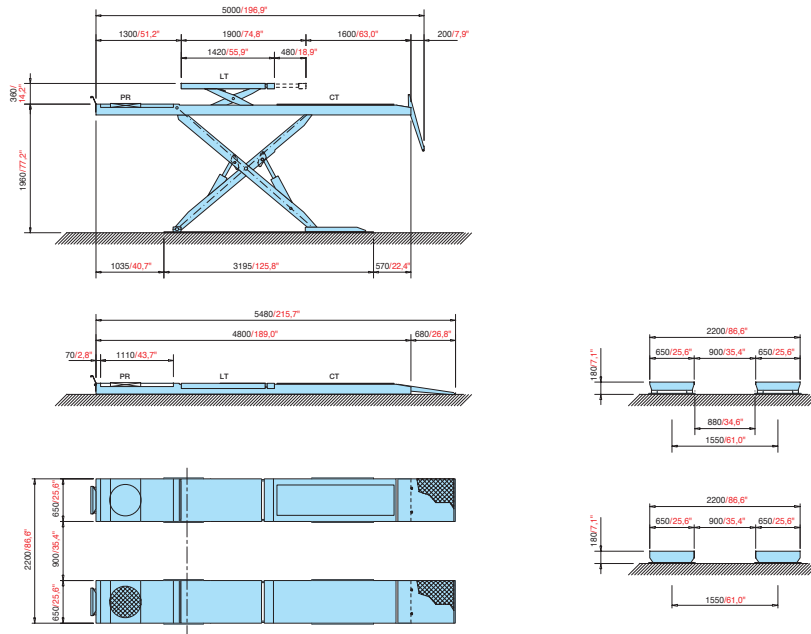

www.omerlift.com

O.ME.R. S.p.a.
Via G. Galilei, 20
30035 Mirano (VE) ITALY
Tel. +39 041 570 0303
Fax +39 041 570 0273

info@omerlift.com

STEALTH 40 VX L=4800 (LT 4000 kg - 8800 lbs)

STEALTH 40 VX (i) L=4800 (LT 4000 kg - 8800 lbs)

MM / KG INCH / LBS	Capacità Capacity Tragkraft Capacité Capacidad	Alimentazione - Feed - Versorgung - Alimentation - Alimentación		Pressione olio Oil pressure Betriebsdruck Pression d'huile Presion aceite	Quantità olio Oil capacity Hydraulikölmenge Reservoir d'huile Cant. aceite	Peso Gross Weight Gesamtgewicht Poids Peso	Tempo di salita Lifting time Hubzeit Temps de levée Tiempo de subida
		Elettrica - Electric Elektrisch - Electrique Electrica	Pneumatica - Air operated Pneumatik - Pneumatique Neumatica				
STEALTH 40 VX	4000 kg 8.800 lbs	230-400V/3/50 Hz 3.5 kW	8 ÷ 10 Bar	250 Bar	15 l.	2610 kg 5740 lbs	50 s
STEALTH 40 VX (i)	4000 kg 8.800 lbs	230-400V/3/50 Hz 3.5 kW	8 ÷ 10 Bar	250 Bar	15 l.	2540 kg 5600 lbs	50 s