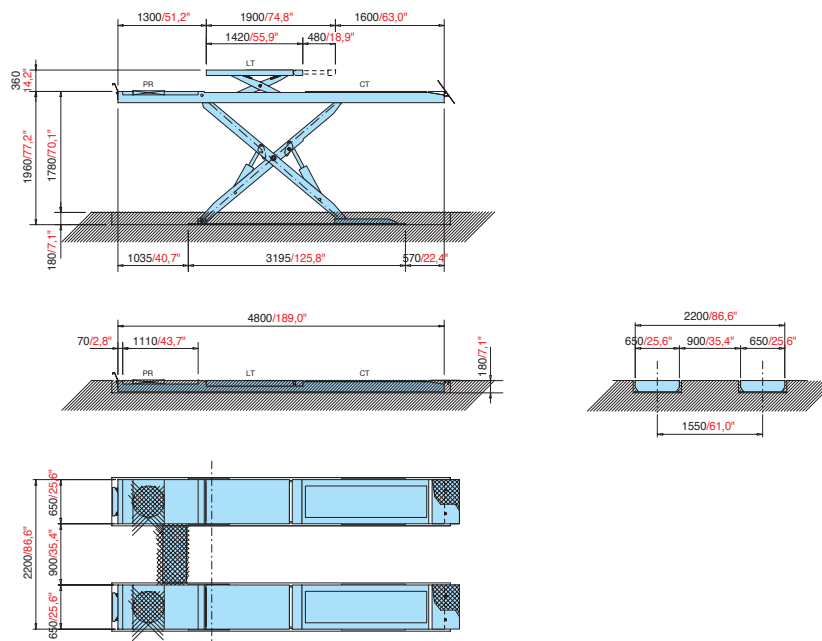

www.omerlift.com

O.ME.R. S.p.a.
Via G. Galilei, 20
30035 Mirano (VE) ITALY
Tel. +39 041 570 0303
Fax +39 041 570 0273

info@omerlift.com

STEALTH 40 VX L=4800 (LT 4000 kg - 8800 lbs)

STEALTH 40 VX (i) L=4800 (LT 4000 kg - 8800 lbs)

MM / KG INCH / LBS	Capacità Capacity Tragkraft Capacité Capacidad	Alimentazione - Feed - Versorgung - Alimentation - Alimentación		Pressione olio Oil pressure Betriebsdruck Pression d'huile Presion aceite	Quantità olio Oil capacity Hydraulikölmenge Reservoir d'huile Cant. aceite	Peso Gross Weight Gesamtgewicht Poids Peso	Tempo di salita Lifting time Hubzeit Temps de levée Tiempo de subida
		Elettrica - Electric Elektrisch - Electrique Electrica	Pneumatica - Air operated Pneumatik - Pneumatique Neumatica				
STEALTH 40 VX	4000 kg 8.800 lbs	230-400V/3/50 Hz 3.5 kW	8 ÷ 10 Bar	250 Bar	15 l.	2610 kg 5740 lbs	50 s
STEALTH 40 VX (i)	4000 kg 8.800 lbs	230-400V/3/50 Hz 3.5 kW	8 ÷ 10 Bar	250 Bar	15 l.	2540 kg 5600 lbs	50 s