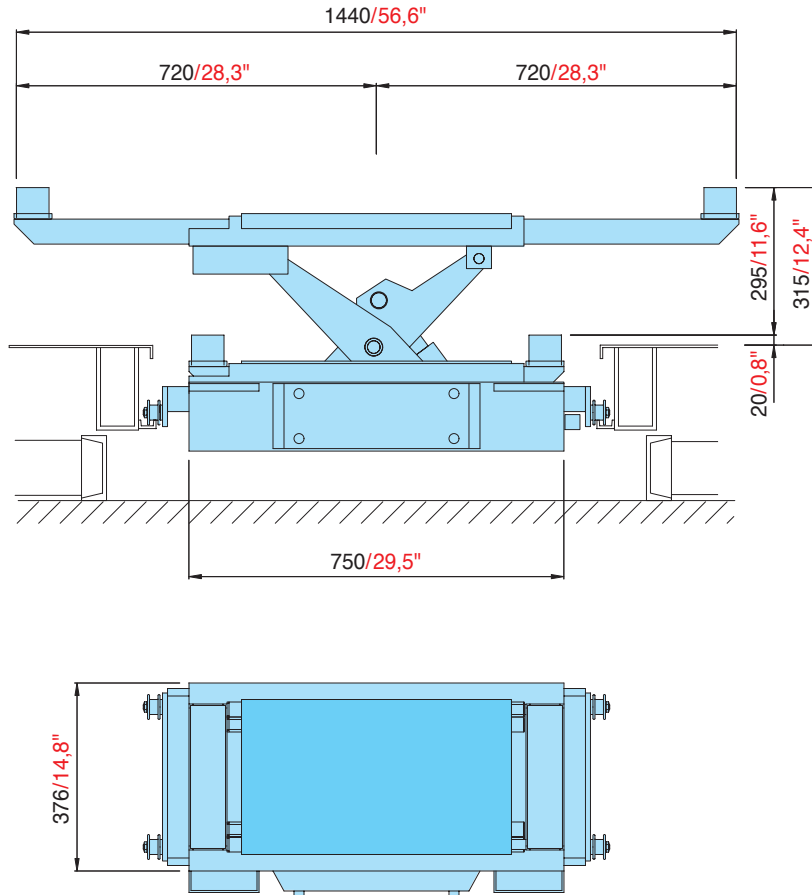

## T2/S

| Capacità<br>Capacity<br>Tragkraft<br>Capacité<br>Capacidad | Pressione aria<br>Air pressure<br>Luftdruck<br>Pression d'air<br>Presion de aire | Altezza minima<br>Min. height<br>Min. Hubhöhe<br>Min hauteur<br>Altura minima | Altezza massima<br>Max height<br>Max Hubhöhe<br>Max hauteur<br>Altura maxima | Corsa<br>Travel<br>Effektiver Hub<br>Course<br>Recorrido | Lunghezza totale<br>Overall length<br>Gesamtlänge<br>Longueur tot.<br>Largo total | Larghezza<br>Width<br>Breite<br>Largeur<br>Anchura |
|--|--|---|--|--|---|--|
| <b>2000 kg</b>   | <b>12 ATE</b>  | <b>180 mm</b>   | <b>475 mm</b>  | <b>295 mm</b>  | <b>1440 mm</b>  | <b>420 mm</b>                                      |