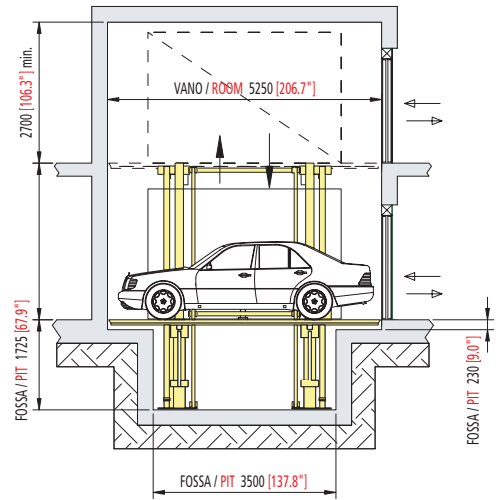

TOTALMOVE 30 L-I version GD

TOTALMOVE 30 L-I version GR

TOTALMOVE 30 L-N version GD

PEDANA / PLATFORM

	Portata Capacity Tragfähigkeit Capacitat Capacité	Lungh. Length Länge Longueur Largura	Largh. Width Breite Largeur Ancho	Corsa Travel Säulenhöhe Hauteur colonne Recorrido	Motori Motors Motor Moteur Motor	Peso Weight Gewicht Poids Peso	Rumorosità Noise Lärm Bruit Ruido	Alimentazione Feeding Spannung Alimentation Alimentación
STANDARD	3000 kg 6600 lbs	5200 204,7"	2865 112,8"	4 metri 157,4"	4 kw	3700 kg 8150 lbs	< 70 dB	230-400V/3/50 Hz
MAX	3000 kg 6600 lbs	5600 220,5"	3000 118,1"	11 metri 433,0"	7,5 kw	6500 kg 14350 lbs	< 70 dB	230-400V/3/50 Hz

MM / KG
INCH / LBS