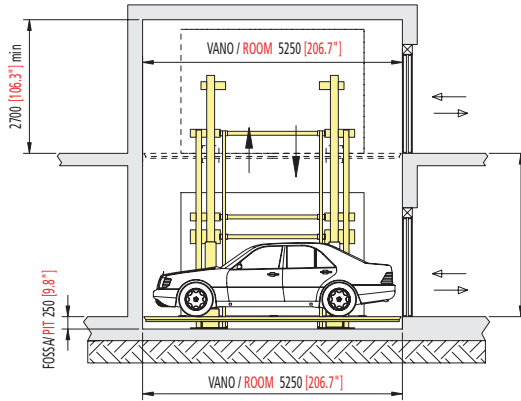

TOTALMOVE 30 L-I version GD

TOTALMOVE 30 L-I version GR

TOTALMOVE 30 L-N version GD

PEDANA / PLATFORM

	Portata Capacity Tragfähigkeit Capacitat Capacité	Lungh. Length Länge Longueur Largura	Largh. Width Breite Largeur Ancho	Corsa Travel Säulenhöhe Hauteur colonne Recorrido	Motori Motors Motor Moteur Motor	Peso Weight Gewicht Poids Peso	Rumorosità Noise Lärm Bruit Ruido	Alimentazione Feeding Spannung Alimentation Alimentación
STANDARD	3000 kg 6600 lbs	5200 204,7"	2865 112,8"	4 metri 157,4"	4 kw	3700 kg 8150 lbs	< 70 dB	230-400V/3/50 Hz
MAX	3000 kg 6600 lbs	5600 220,5"	3000 118,1"	11 metri 433,0"	7,5 kw	6500 kg 14350 lbs	< 70 dB	230-400V/3/50 Hz

MM / KG
INCH / LBS