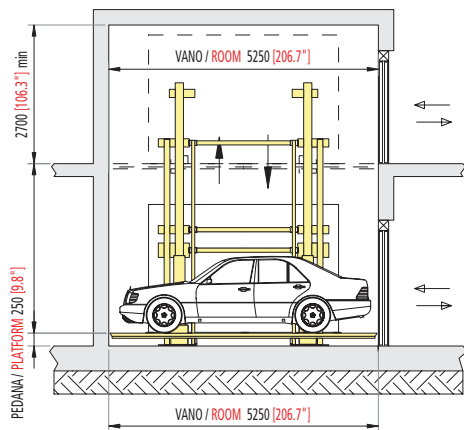

TOTALMOVE 30 L-I version GD

TOTALMOVE 30 L-I version GR

TOTALMOVE 30 L-N version GD

PEDANA / PLATFORM

	Portata Capacity Tragfähigkeit Capacitat Capacité	Lungh. Length Länge Longueur Largura	Largh. Width Breite Largeur Ancho	Corsa Travel Säulenhöhe Hauteur colonne Recorrido	Motori Motors Motor Moteur Motor	Peso Weight Gewicht Poids Peso	Rumorosità Noise Lärm Bruit Ruido	Alimentazione Feeding Spannung Alimentation Alimentación
STANDARD	3000 kg 6600 lbs	5200 204,7"	2865 112,8"	4 metri 157,4"	4 kw	3700 kg 8150 lbs	< 70 dB	230-400V/3/50 Hz
MAX	3000 kg 6600 lbs	5600 220,5"	3000 118,1"	11 metri 433,0"	7,5 kw	6500 kg 14350 lbs	< 70 dB	230-400V/3/50 Hz

MM / KG
INCH / LBS