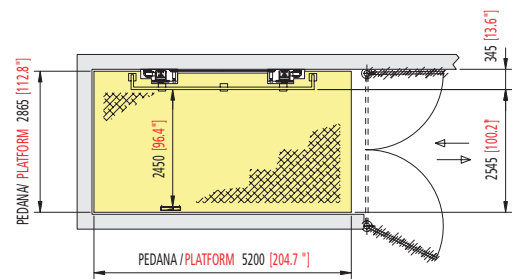

TOTALMOVE 30 L-I version GD

TOTALMOVE 30 L-I version GR

TOTALMOVE 30 L-N version GD

PEDANA / PLATFORM

	Portata Capacity Tragfähigkeit Capacitat Capacité	Lungh. Length Länge Longueur Largura	Largh. Width Breite Largeur Ancho	Corsa Travel Säulenhöhe Hauteur colonne Recorrido	Motori Motors Motor Moteur Motor	Peso Weight Gewicht Poids Peso	Rumorosità Noise Lärm Bruit Ruido	Alimentazione Feeding Spannung Alimentation Alimentación
STANDARD	3000 kg 6600 lbs	5200 204,7"	2865 112,8"	4 metri 157,4"	4 kw	3700 kg 8150 lbs	< 70 dB	230-400V/3/50 Hz
MAX	3000 kg 6600 lbs	5600 220,5"	3000 118,1"	11 metri 433,0"	7,5 kw	6500 kg 14350 lbs	< 70 dB	230-400V/3/50 Hz

MM / KG
INCH / LBS