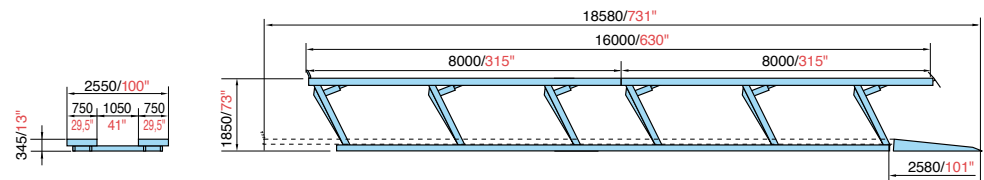

www.omerlift.com

O.ME.R. S.p.a.
Via G. Galilei, 20
30035 Mirano (VE) ITALY
Tel. +39 041 570 0303
Fax +39 041 570 0273

info@omerlift.com

VEGA TWIN 120

VEGA TWIN 180

VEGA TWIN 240

VEGA TWIN 340

MM / KG INCH / LBS	Capacità Capacity Tragkraft Capacité Capacidad	Alimentazione - Feed - Versorgung - Alimentation - Alimentación		Pressione olio Oil pressure Betriebsdruck Pression d'huile Presión aceite	Peso Gross Weight Gesamtgewicht Poids Peso	Tempo di salita Lifting time Hubzeit Temps de levée Tiempo de subida
		Elettrica - Electric Elektrisch - Electrique Eléctrica	Pneumatica - Air operated Pneumatik - Pneumatique Neumática			
VEGA TWIN 120	24000 kg 50.000 lbs	380V/3Ph/50 Hz 11 Kw	5 ÷ 10 Bar	240 Bar	8200 kg 18.000 lbs	50 s
VEGA TWIN 180	27500 kg 60.000 lbs	380V/3Ph/50 Hz 15 Kw	5 ÷ 10 Bar	240 Bar	10000 kg 22.000 lbs	50 s
VEGA TWIN 240	36000 kg 80.000 lbs	380V/3Ph/50 Hz 15 Kw	5 ÷ 10 Bar	240 Bar	11600 kg 25.500 lbs	50 s
VEGA TWIN 340	52000 kg 114.000 lbs	380V/3Ph/50 Hz 15 Kw	5 ÷ 10 Bar	240 Bar	14.200 kg 30.000 lbs	50 s