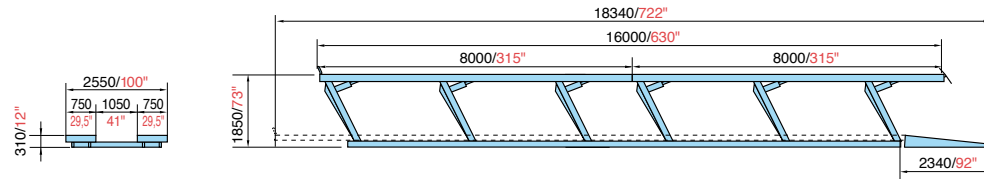

www.omerlift.com

O.ME.R. S.p.a.
Via G. Galilei, 20
30035 Mirano (VE) ITALY
Tel. +39 041 570 0303
Fax +39 041 570 0273

info@omerlift.com

VEGA TWIN 120

VEGA TWIN 180

VEGA TWIN 240

VEGA TWIN 340

MM / KG INCH / LBS	Capacità Capacity Tragkraft Capacité Capacidad	Alimentazione - Feed - Versorgung - Alimentation - Alimentación		Pressione olio Oil pressure Betriebsdruck Pression d'huile Presión aceite	Peso Gross Weight Gesamtgewicht Poids Peso	Tempo di salita Lifting time Hubzeit Temps de levée Tiempo de subida
		Elettrica - Electric Elektrisch - Electrique Eléctrica	Pneumatica - Air operated Pneumatik - Pneumatique Neumática			
VEGA TWIN 120	24000 kg 50.000 lbs	380V/3Ph/50 Hz 11 Kw	5 ÷ 10 Bar	240 Bar	8200 kg 18.000 lbs	50 s
VEGA TWIN 180	27500 kg 60.000 lbs	380V/3Ph/50 Hz 15 Kw	5 ÷ 10 Bar	240 Bar	10000 kg 22.000 lbs	50 s
VEGA TWIN 240	36000 kg 80.000 lbs	380V/3Ph/50 Hz 15 Kw	5 ÷ 10 Bar	240 Bar	11600 kg 25.500 lbs	50 s
VEGA TWIN 340	52000 kg 114.000 lbs	380V/3Ph/50 Hz 15 Kw	5 ÷ 10 Bar	240 Bar	14.200 kg 30.000 lbs	50 s