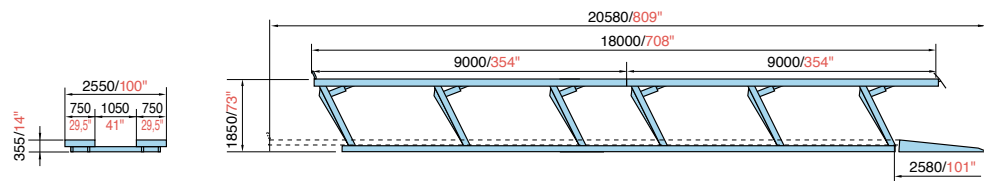

www.omerlift.com

O.ME.R. S.p.a.
Via G. Galilei, 20
30035 Mirano (VE) ITALY
Tel. +39 041 570 0303
Fax +39 041 570 0273

info@omerlift.com

VEGA TWIN 120

VEGA TWIN 180

VEGA TWIN 240

VEGA TWIN 340

MM / KG INCH / LBS	Capacità Capacity Tragkraft Capacité Capacidad	Alimentazione - Feed - Versorgung - Alimentation - Alimentación		Pressione olio Oil pressure Betriebsdruck Pression d'huile Presión aceite	Peso Gross Weight Gesamtgewicht Poids Peso	Tempo di salita Lifting time Hubzeit Temps de levée Tiempo de subida
		Elettrica - Electric Elektrisch - Electrique Eléctrica	Pneumatica - Air operated Pneumatik - Pneumatique Neumática			
VEGA TWIN 120	24000 kg 50.000 lbs	380V/3Ph/50 Hz 11 Kw	5 ÷ 10 Bar	240 Bar	8200 kg 18.000 lbs	50 s
VEGA TWIN 180	27500 kg 60.000 lbs	380V/3Ph/50 Hz 15 Kw	5 ÷ 10 Bar	240 Bar	10000 kg 22.000 lbs	50 s
VEGA TWIN 240	36000 kg 80.000 lbs	380V/3Ph/50 Hz 15 Kw	5 ÷ 10 Bar	240 Bar	11600 kg 25.500 lbs	50 s
VEGA TWIN 340	52000 kg 114.000 lbs	380V/3Ph/50 Hz 15 Kw	5 ÷ 10 Bar	240 Bar	14.200 kg 30.000 lbs	50 s