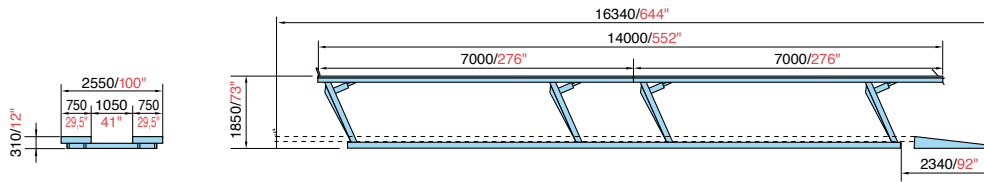

www.omerlift.com

O.ME.R. S.p.a.
Via G. Galilei, 20
30035 Mirano (VE) ITALY
Tel. +39 041 570 0303
Fax +39 041 570 0273

info@omerlift.com

VEGA TWIN 120

VEGA TWIN 180

VEGA TWIN 240

VEGA TWIN 340

MM / KG INCH / LBS	Capacità Capacity Tragkraft Capacité Capacidad	Alimentazione - Feed - Versorgung - Alimentation - Alimentación		Pressione olio Oil pressure Betriebsdruck Pression d'huile Presión aceite	Peso Gross Weight Gesamtgewicht Poids Peso	Tempo di salita Lifting time Hubzeit Temps de levée Tiempo de subida
		Elettrica - Electric Elektrisch - Electrique Eléctrica	Pneumatica - Air operated Pneumatik - Pneumatique Neumática			
VEGA TWIN 120	24000 kg 50.000 lbs	380V/3Ph/50 Hz 11 Kw	5 ÷ 10 Bar	240 Bar	8200 kg 18.000 lbs	50 s
VEGA TWIN 180	27500 kg 60.000 lbs	380V/3Ph/50 Hz 15 Kw	5 ÷ 10 Bar	240 Bar	10000 kg 22.000 lbs	50 s
VEGA TWIN 240	36000 kg 80.000 lbs	380V/3Ph/50 Hz 15 Kw	5 ÷ 10 Bar	240 Bar	11600 kg 25.500 lbs	50 s
VEGA TWIN 340	52000 kg 114.000 lbs	380V/3Ph/50 Hz 15 Kw	5 ÷ 10 Bar	240 Bar	14.200 kg 30.000 lbs	50 s