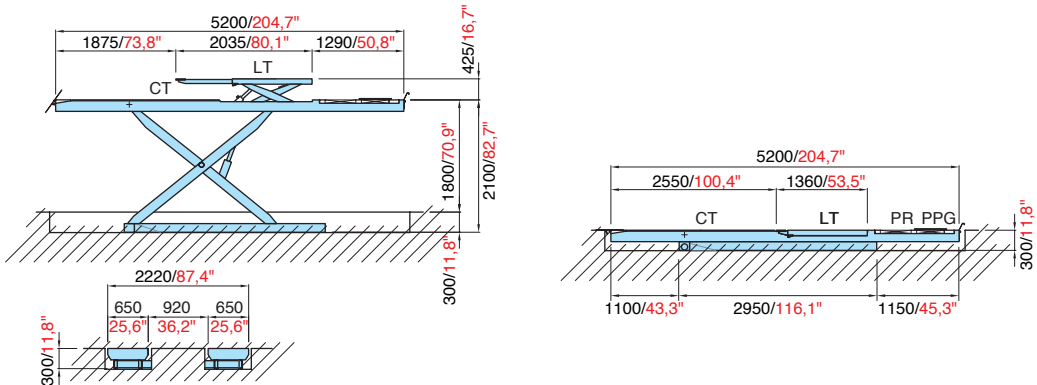

OMER

www.omerlift.com

O.ME.R. S.p.a.
Via G. Galilei, 20
30035 Mirano (VE) ITALY
Tel. +39 041 570 0303
Fax +39 041 570 0273

info@omerlift.com

VIVA 50 L=5200 LT cap. 4000 Kg - 8800 lbs

VIVA 50 L=5200 (i) LT cap. 4000 Kg - 8800 lbs

MM / KG INCH / LBS	Capacità Capacity Tragkraft Capacité Capacidad	Alimentazione - Feed - Versorgung - Alimentation - Alimentación		Pressione olio Oil pressure Betriebsdruck Pression d'huile Presion aceite	Quantità olio Oil capacity Hydraulikölmenge Reservoir d'huile Cant. aceite	Peso Gross Weight Gesamtgewicht Poids Peso	Tempo di salita Lifting time Hubzeit Temps de levée Tiempo de subida
		Elettrica - Electric Elektrische - Electrique Electrica	Pneumatica - Air operated Pneumatik - Pneumatique Neumatica				
VIVA 50 N-CT L=5200	5000 kg 11000 lbs	400V/3/50 Hz 3,5 kW	8÷10 Bar	300 Bar	15 l.	2600 Kg - N 5700 lbs - N 2750 Kg - CT 6000 lbs - CT	50 s
VIVA 50 N-LT / CT-LT L=5200 (i)	5000 kg 11000 lbs	400V/3/50 Hz 3,5 Kw	8÷10 Bar	300 Bar	15 l.	3050 Kg - N/LT 6700 lbs - N/LT 3200 Kg - CT/LT 7000 lbs - CT/LT	50 s