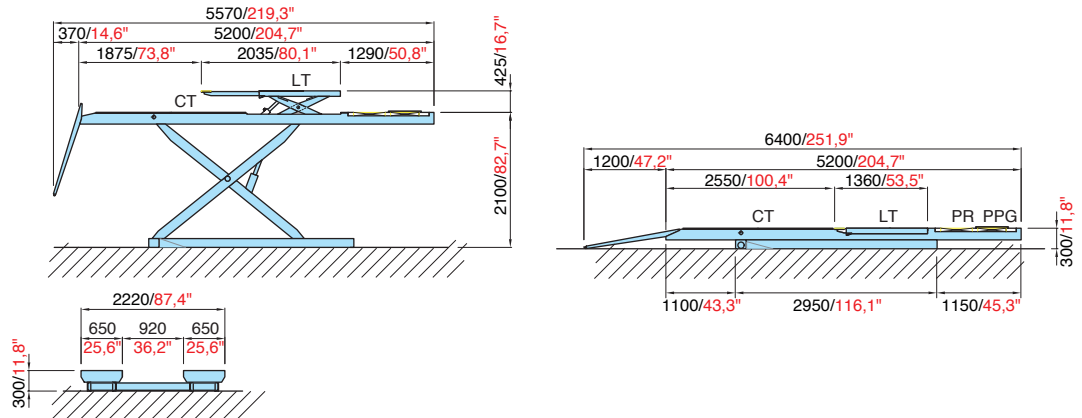

OMER

www.omerlift.com

O.ME.R. S.p.a.
Via G. Galilei, 20
30035 Mirano (VE) ITALY
Tel. +39 041 570 0303
Fax +39 041 570 0273

info@omerlift.com

VIVA 50 L=5200 LT cap. 4000 Kg - 8800 lbs

VIVA 50 L=5200 (i) LT cap. 4000 Kg - 8800 lbs

MM / KG INCH / LBS	Capacità Capacity Tragkraft Capacité Capacidad	Alimentazione - Feed - Versorgung - Alimentation - Alimentación		Pressione olio Oil pressure Betriebsdruck Pression d'huile Presion aceite	Quantità olio Oil capacity Hydraulikölmenge Reservoir d'huile Cant. aceite	Peso Gross Weight Gesamtgewicht Poids Peso	Tempo di salita Lifting time Hubzeit Temps de levée Tiempo de subida
		Elettrica - Electric Elektrische - Electrique Electrica	Pneumatica - Air operated Pneumatik - Pneumatique Neumatica				
VIVA 50 N-CT L=5200	5000 kg 11000 lbs	400V/3/50 Hz 3,5 kW	8÷10 Bar	300 Bar	15 l.	2600 Kg - N 5700 lbs - N 2750 Kg - CT 6000 lbs - CT	50 s
VIVA 50 N-LT / CT-LT L=5200 (i)	5000 kg 11000 lbs	400V/3/50 Hz 3,5 Kw	8÷10 Bar	300 Bar	15 l.	3050 Kg - N/LT 6700 lbs - N/LT 3200 Kg - CT/LT 7000 lbs - CT/LT	50 s